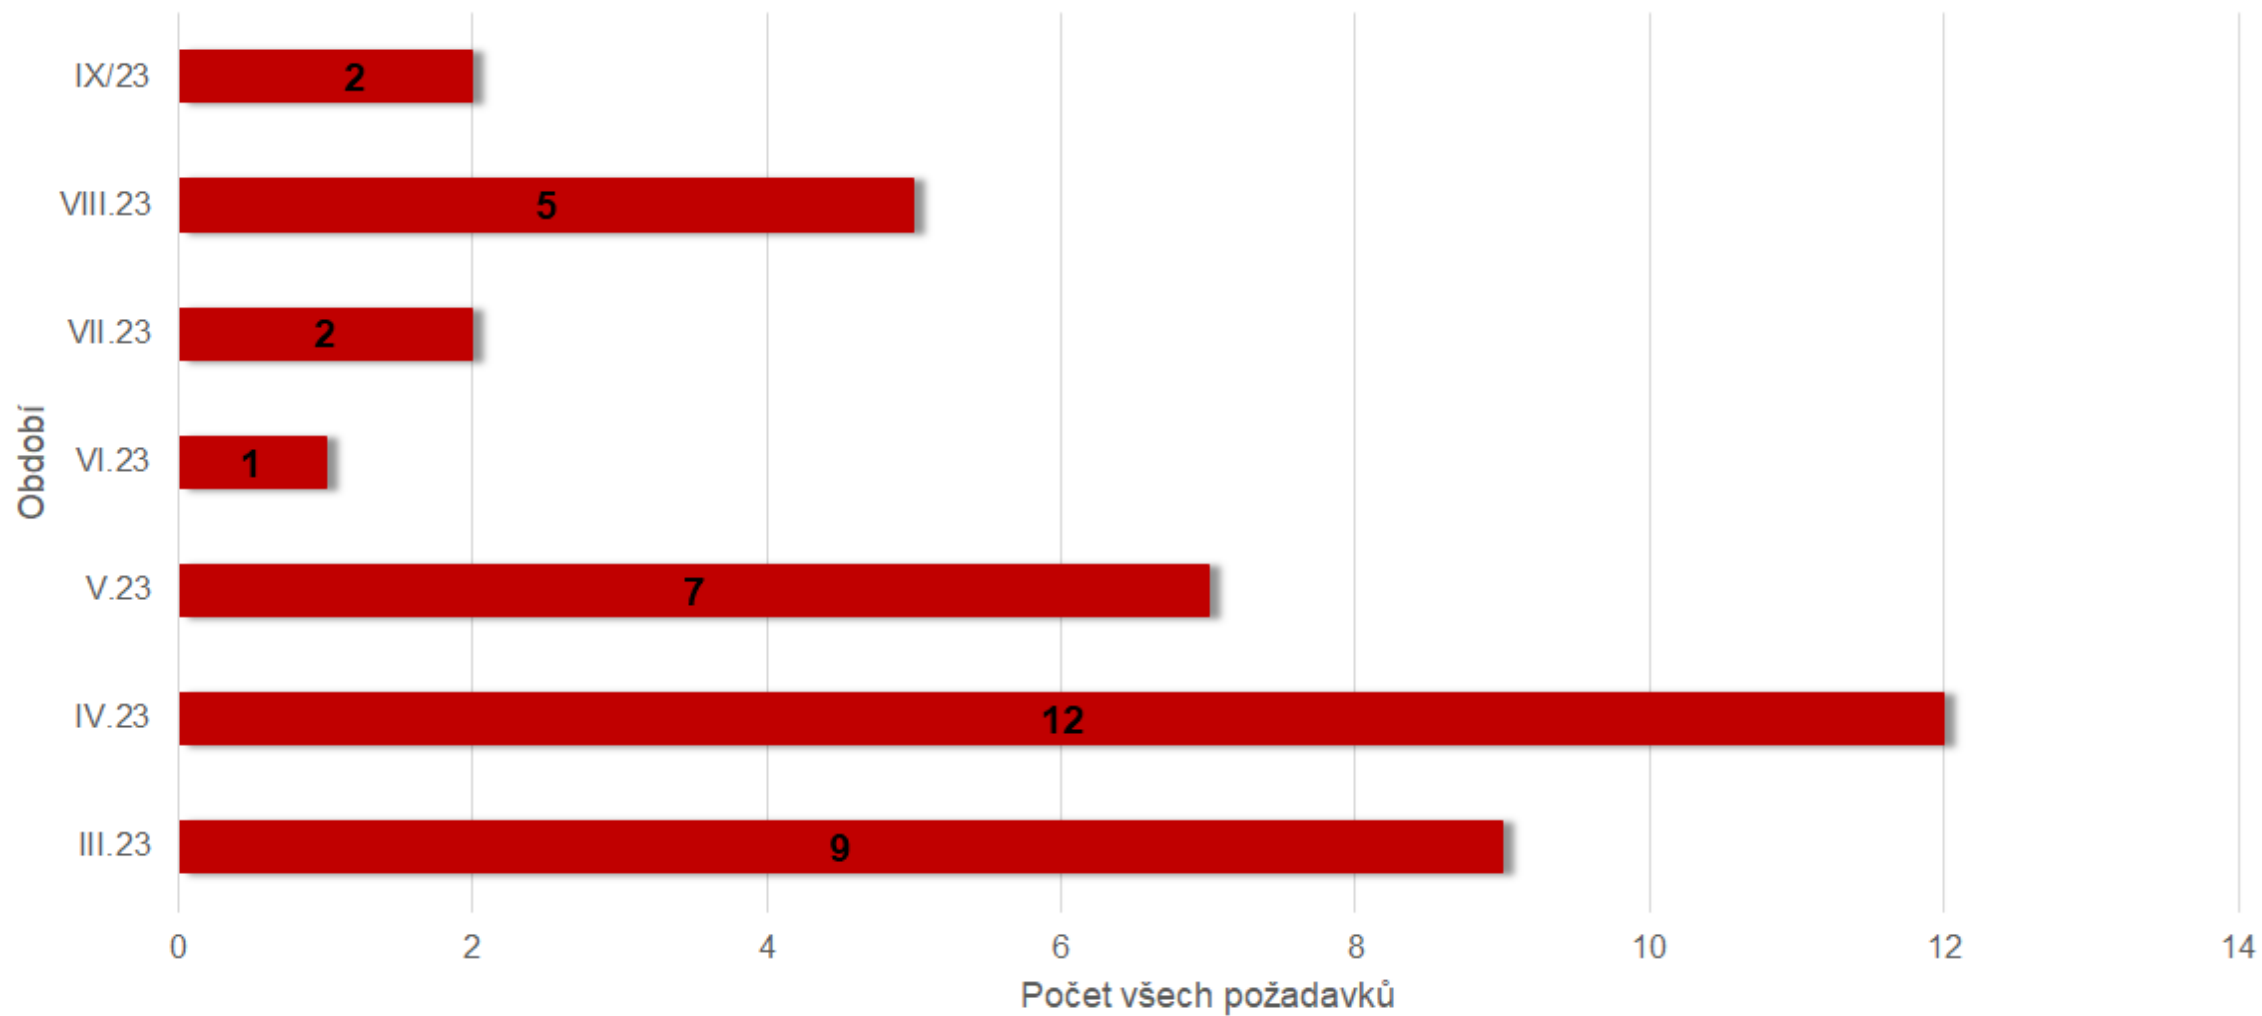

EDD požadavky jako DK