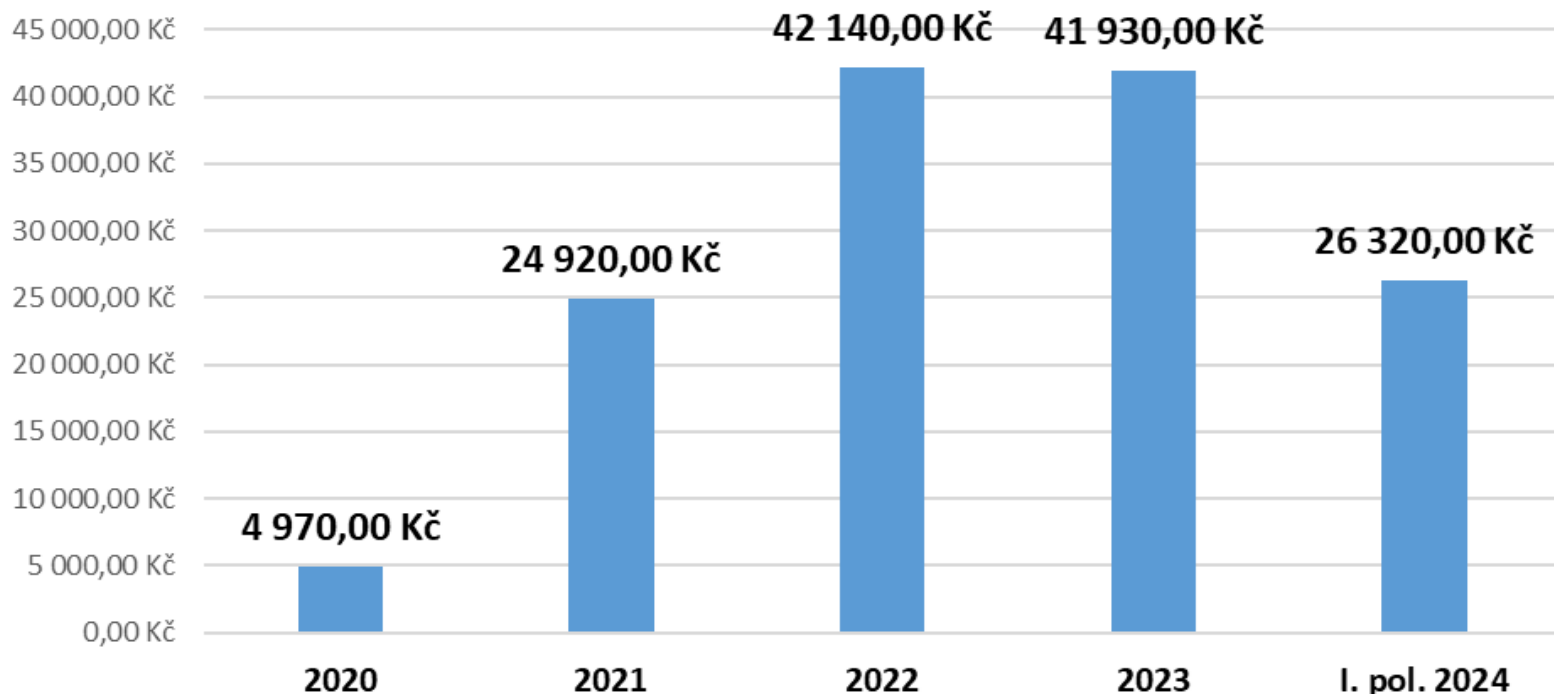

EDD - samoobslužné platby čtenářů

Nejčastější dožádané knihovny

- | | |
|--|--------------|
| 1. Vědecká knihovna v Olomouci | 1 700 |
| 2. Moravská zemská knihovna v Brně | 969 |
| 3. Středočeská věd. knihovna v Kladně | 763 |