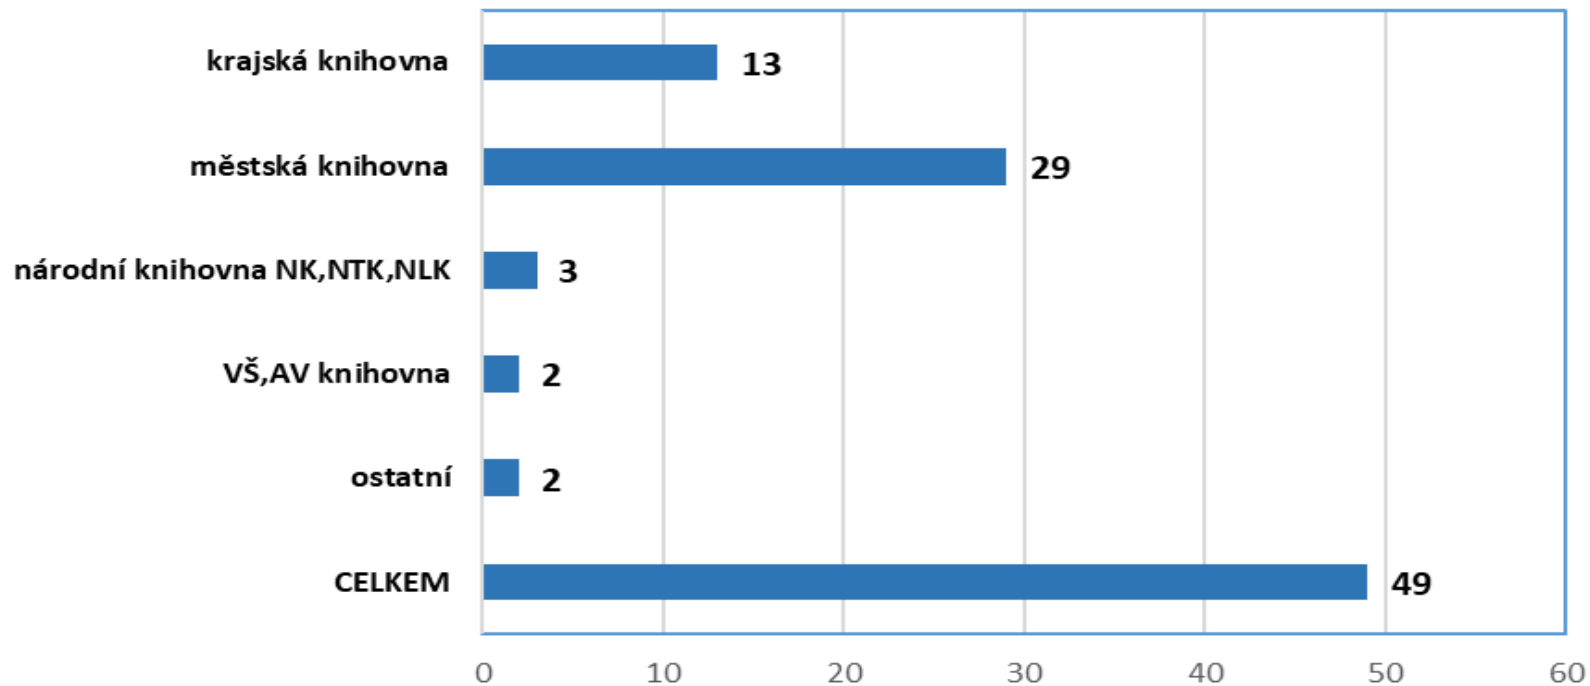

Zapojené knihovny