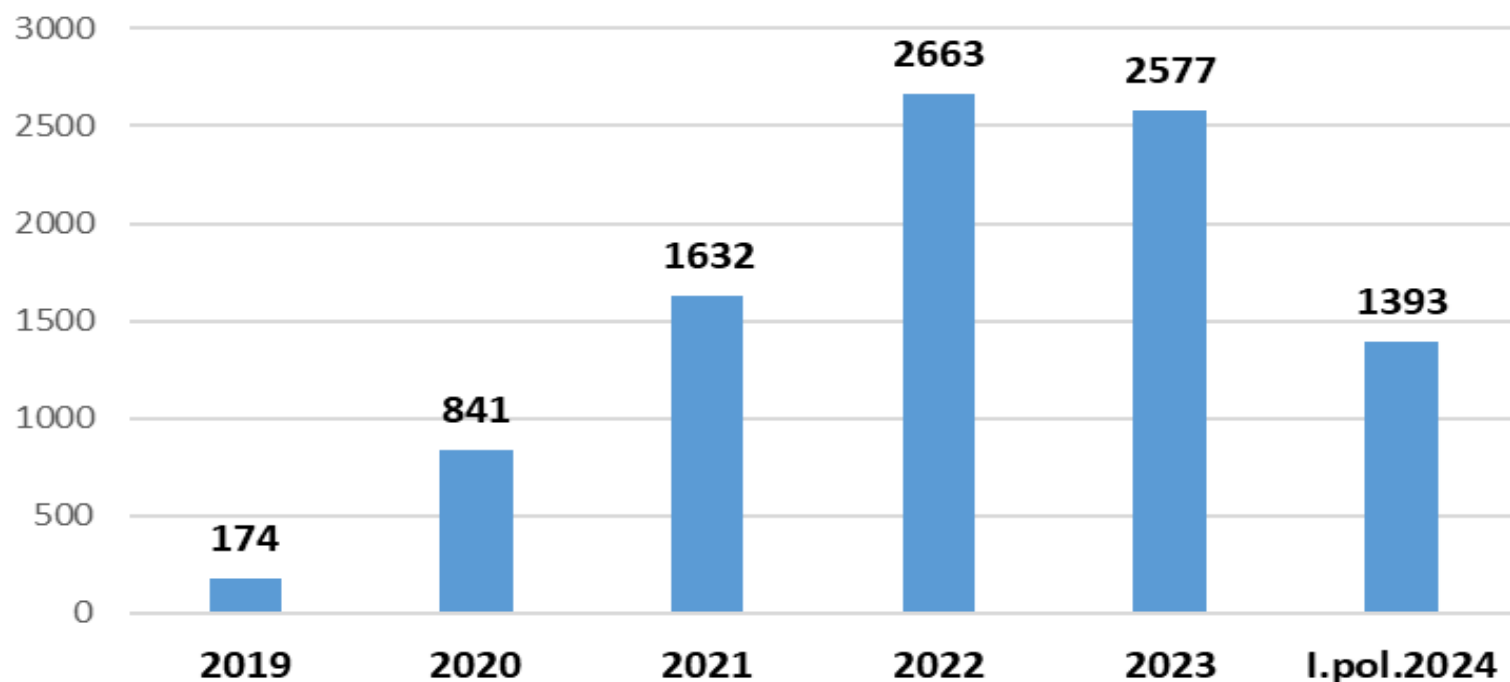

MVS požadavky - DK